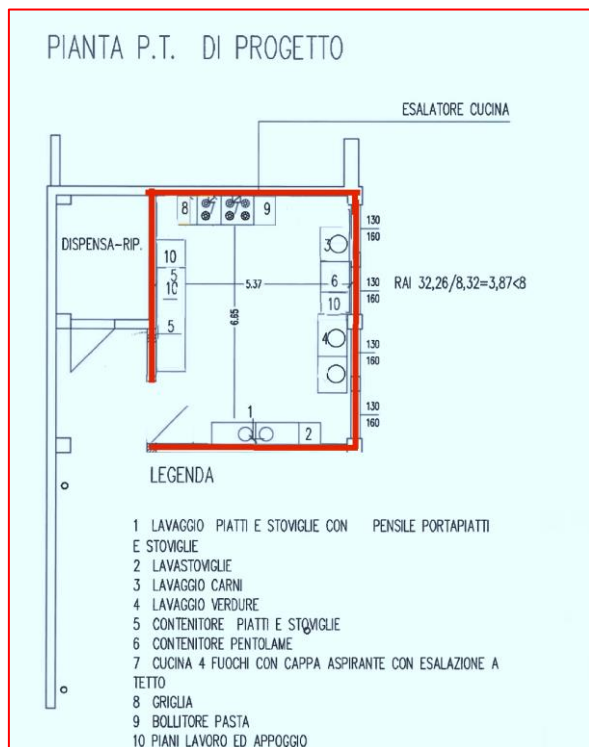

La nuova cucina dell'Oratorio

All'Oratorio S. Giuliana sono iniziati i lavori per la **costruzione della NUOVA CUCINA**, che sarà pronta per le attività estive dei bambini e dei ragazzi.

La cucina è situata accanto alla struttura coperta, realizzata lo scorso anno.

[Foto: Lavori in corso sotto il porticato, ove sarà ubicata la nuova cucina. Si possono vedere le pareti, appena realizzate]

La cucina avrà un'ampiezza di 36 mq, con accesso diretto alla mensa, dove saranno consumati i pasti, durante il Grest in Oratorio e in altre manifestazioni.